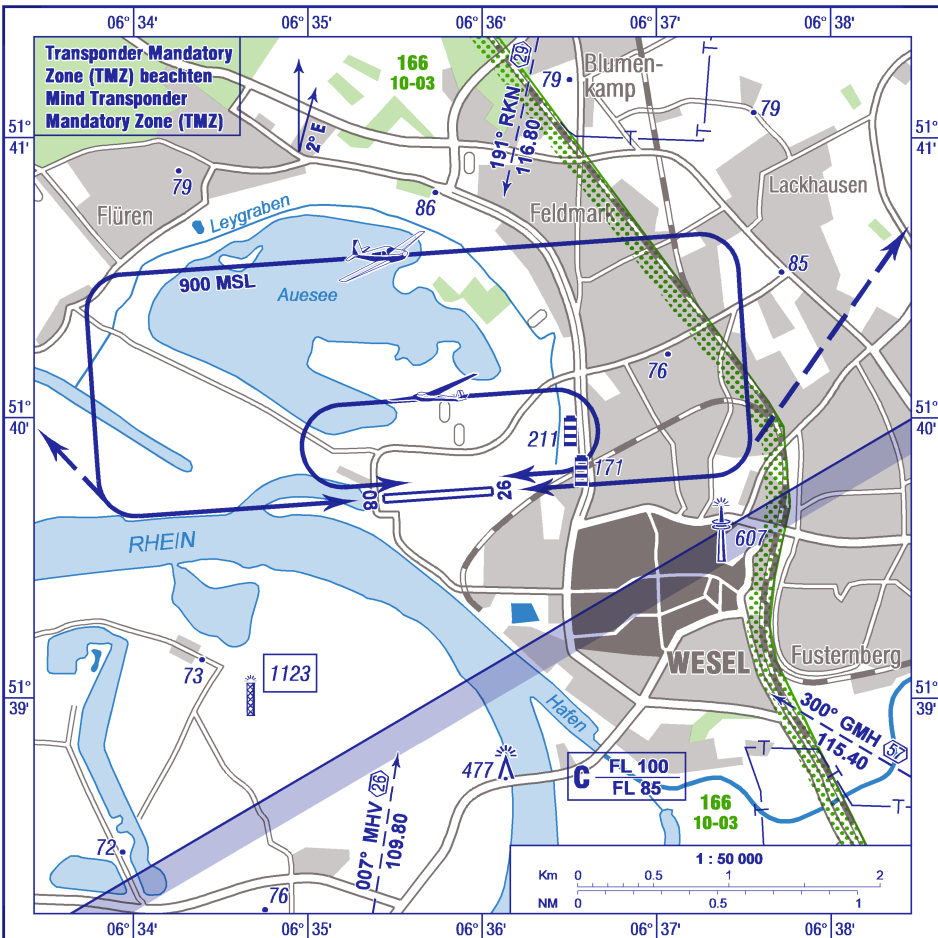

Berichtigung: RWY-Bezeichnung, Hindernis entfernt.
Correction: RWY designation, obstacle removed.

Überflüge des Stadtgebietes Wesel (Ausnahme DEP/APCH) sowie der Ortschaft Flüren sind möglichst zu vermeiden.
Auf Hindernisse in Flugplatznähe wird besonders hingewiesen.

Overflights of the city area Wesel (exception DEP/APCH) as well as the village Flüren shall be avoided, if possible.
Pay attention to the obstacles in the vicinity of the aerodrome.